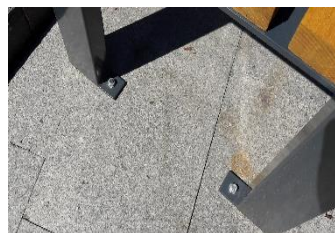

Parkbank Model Gygax

Sämtliche Parkbänke sind mit einer feuerverzinkten Metallunterkonstruktion zum einfachen hinstellen oder zum aufschrauben zur Befestigung erhältlich. Alle Stahlteile werden gegen Korrosion behandelt. Je nach Produkt werden Sie feuerverzinkt und standardmässig pulverbeschichtet nach RAL 7016.

Artikel Nr.	Bezeichnung	Preis/CHF.
0808 0808-1	fuchs-parkbank, Model Gygax mit Rückenlehne bis 200x45x80 cm FSC-Hartholz	1'750.00.-
	Befestigungsanker für Hartbelag	40.00.-
0809 0809-1	fuchs-parkbank, Model Gygax ohne Rückenlehne bis 200x45x45 cm FSC-Hartholz	1'270.00.-
	Befestigungsanker für Hartbelag	40.00.-

Nach Bedarf fertigen wir auch Masseneinheiten und Farben nach Ihren Wünschen an. Preise exkl. MwSt.