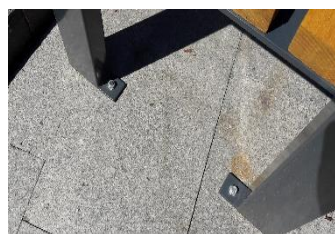

Parkbank Model Joel

Sämtliche Parkbänke sind mit einer feuerverzinkten Metallunterkonstruktion zum einfachen hinstellen oder zum aufschrauben zur Befestigung erhältlich. Alle Stahlteile werden gegen Korrosion behandelt. Je nach Produkt werden Sie feuerverzinkt und standardmässig pulverbeschichtet nach RAL 7016.

Artikel Nr.	Bezeichnung	Preis/CHF.
0804 0804-1	fuchs-parkbank, Model Joel mit Rückenlehne bis 200x45x80 cm FSC-Hartholz	2'120.00.-
	Befestigungsanker für Hartbelag	40.00.-
0805 0805-1	fuchs-parkbank, Model Joel ohne Rückenlehne bis 200x45x45 cm FSC-Hartholz	1'720.00.-
	Befestigungsanker für Hartbelag	40.00.-
Nach Bedarf fertigen wir auch Masseneinheiten und Farben nach Ihren Wünschen an.		Preise exkl. MwSt.