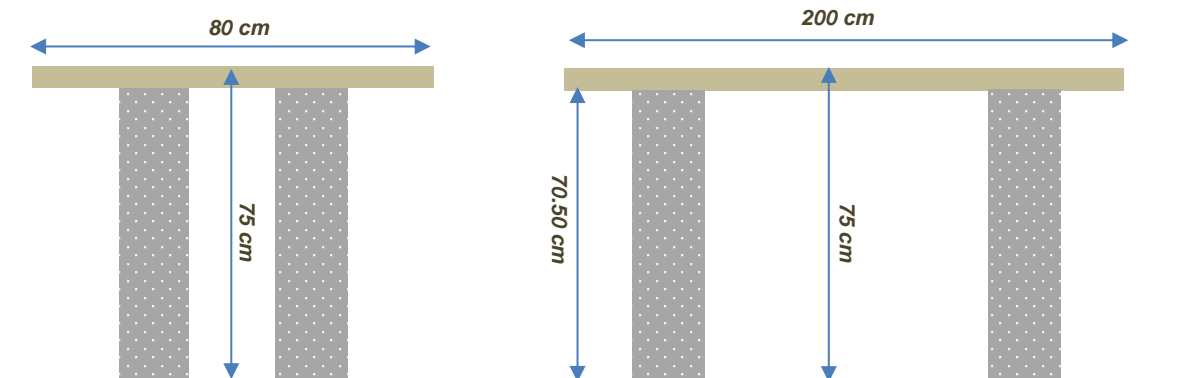

Parktisch Model Neuenegg