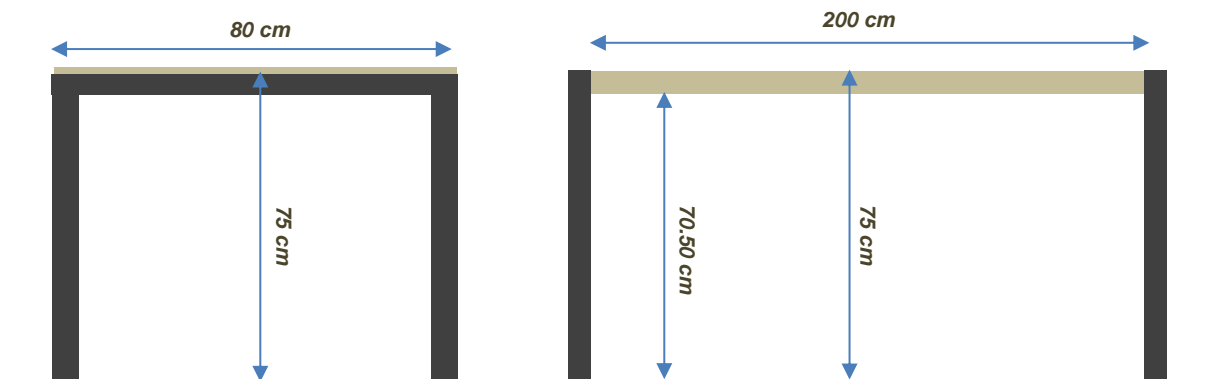

Parktisch Model Süri