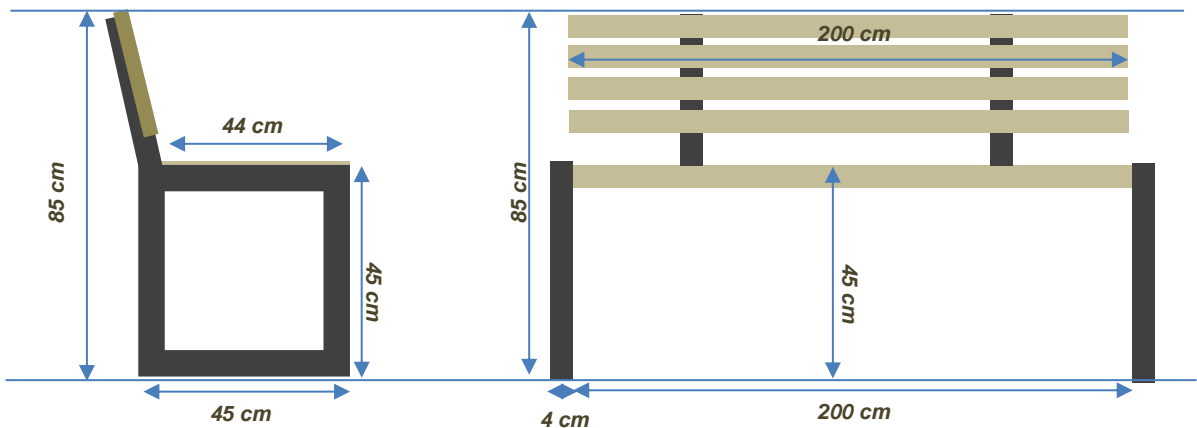

Parkbank Model Elena mit oder ohne Rückenlehne passend zu Parktisch.

Montage auf Hartbelag

Beton- oder Natursteinplatte/Pflaster
Fixierung durch Ankerbolzen gesichert.

Zum Freien aufstellen auf Hartflächen ohne Fixierung